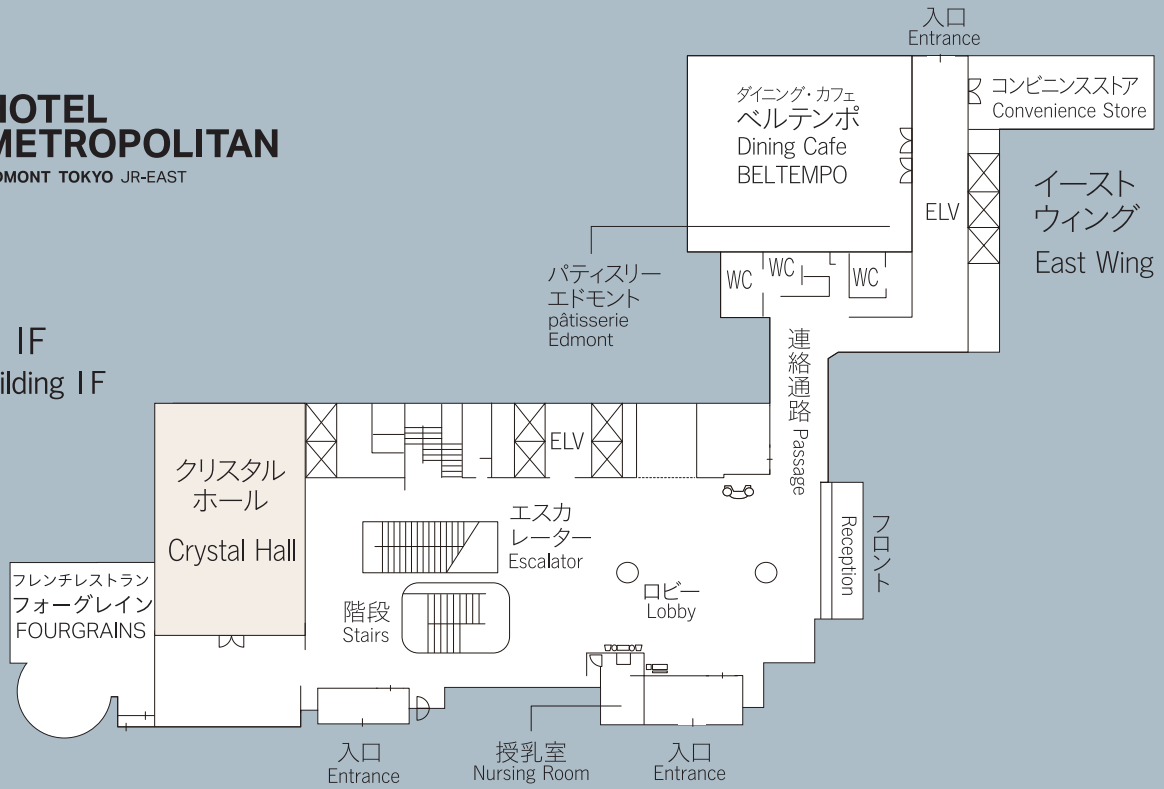

**HOTEL METROPOLITAN**  
EDMONT TOKYO JR-EAST

本館 1F  
Main Building 1F

本館 2F  
Main Building 2F

本館 3F  
Main Building 3F